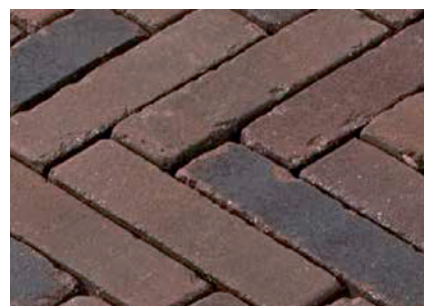

TERRA VULCANO ANTICA

204x50x65   204x65x67