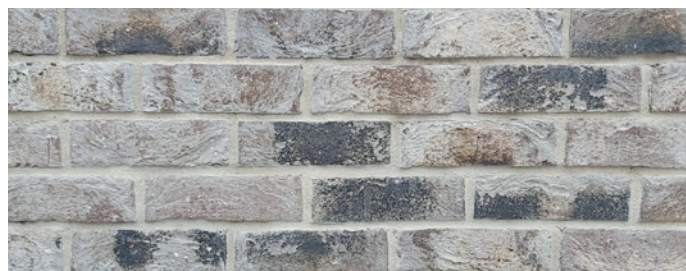

58 ks/m² - škára 10-12mm