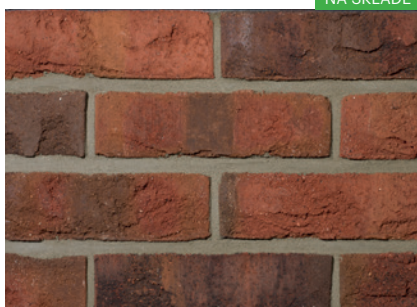

# FORMBACK | WASSERSTRICH

NA SKLADE

FORMBACK HELLROT - BUNT 33

NA SKLADE

FORMBACK ROT - BRAUN 34

NA SKLADE

FORMBACK BUNTGEFLAMMT - 35

NA SKLADE