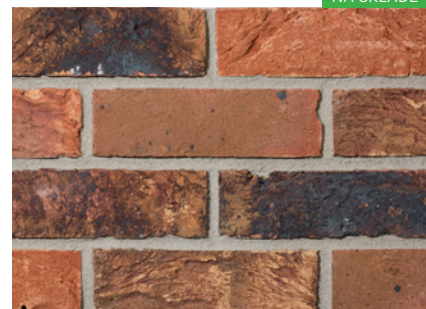

**NEW ORLEANS**

**HOEVE KLINKER**

**BRABANTSE MOEF**

**ANTWERPS KLOMPJE**

**ELEGANCE AURA**

**RUST MIX**

NA SKLADE

Rozmer tehla: 215x100x65 | pásik: 215x65x23 | rohovka: 215x100x65x23  
Nasiakavosť: do 12% | Počet ks/m<sup>2</sup>: 58