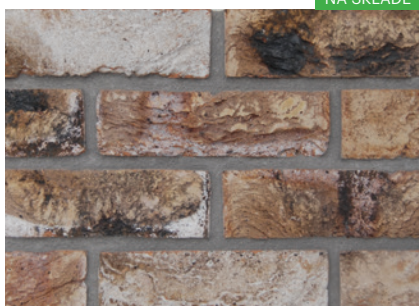

NA SKLADE

Rozmer tehla: 215x101x65 | pásik: 215x65x23 | rohovka: 215x101x65x23
Nasiakavosť: do 12% | Počet ks/m²: 58