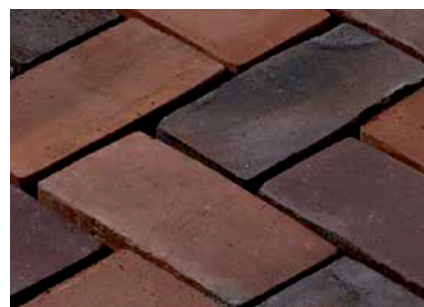

200x50x65

Nasiakavosť: do 3%. Dlažby len na objednávku!

ZITTAU ANTICA

**B**

TERRA VESUVIO

**B C**

TERRA VERONA ANTICA

204x50x65      204x65x67