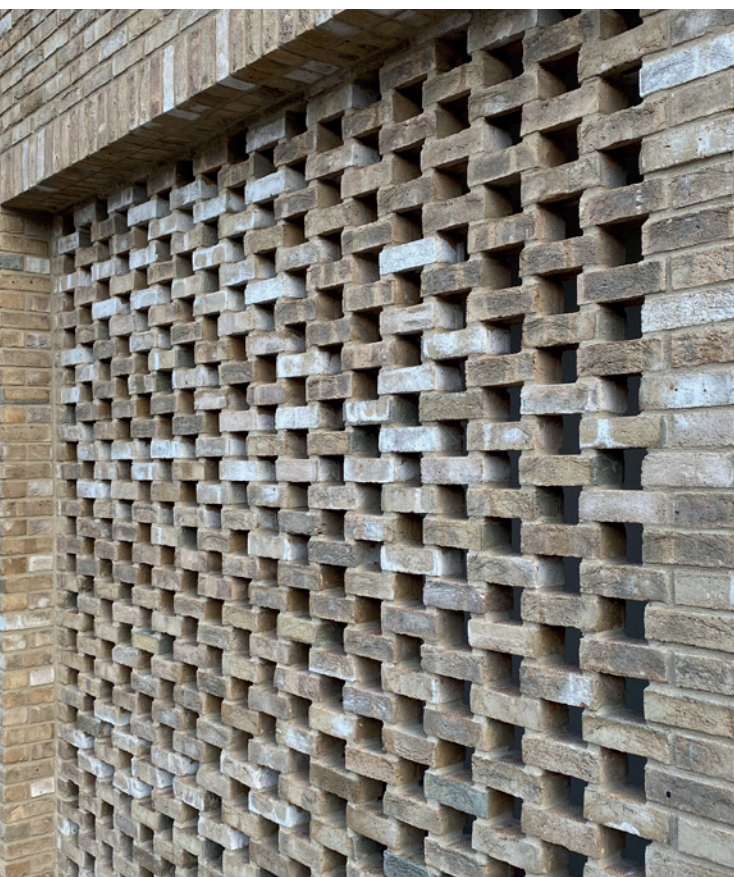

REALIZÁCIE