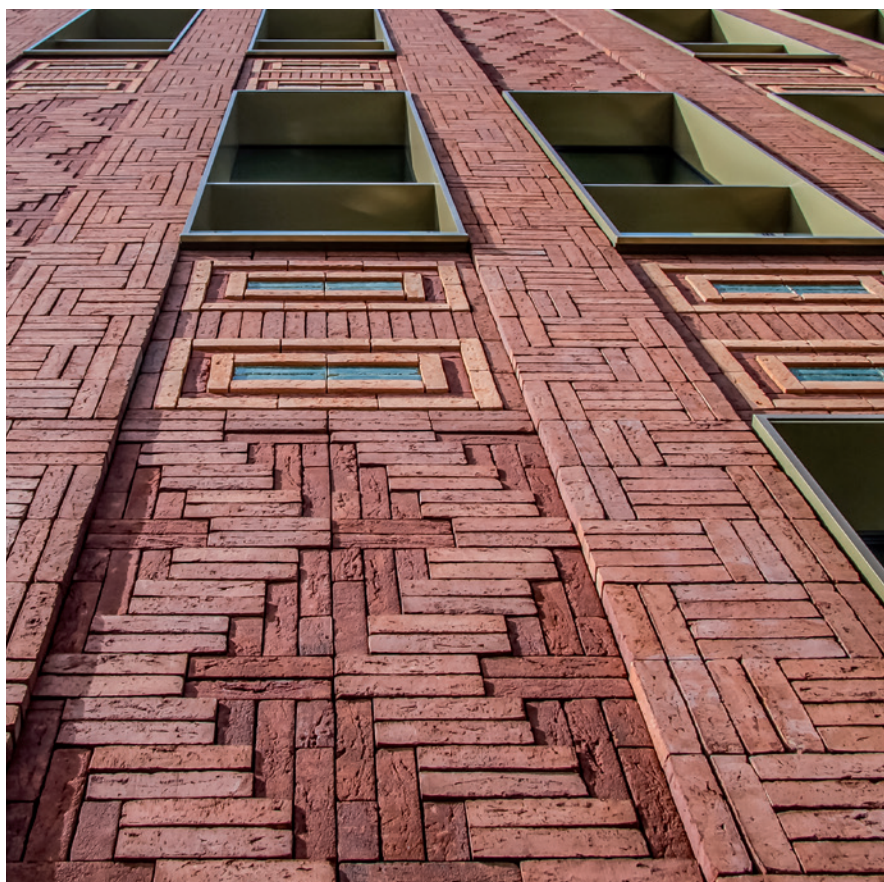

JEDNODUCHÁ MONTÁŽ NA HLINÍKOVÉ LIŠTY

Hliníkové lišty alebo drevené hranoly sa montujú priamo na nosné steny. Pri renováciach starších budov vyrovnávajú pôvodnú fasádu. Po inštalácii vertikálnych T-profilov, alebo drevených hranolov sa medzi ne vloží tepelná izolácia a parozábrana a inštalujú sa horizontálne C-profilu na ktoré sa priamo inštalujú panely Signa, ktoré sa zaisťujú háčikmi k nosnej konštrukcii.