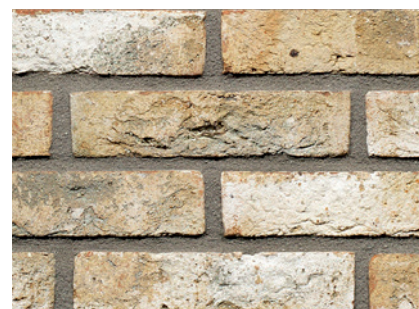

BRONGROEN FR521