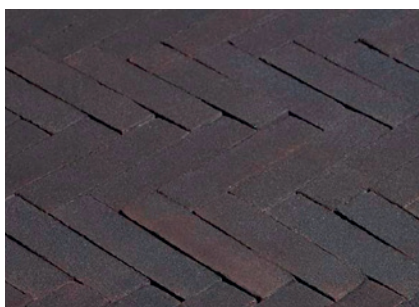

PRESTON TUMBELD

200x50x65