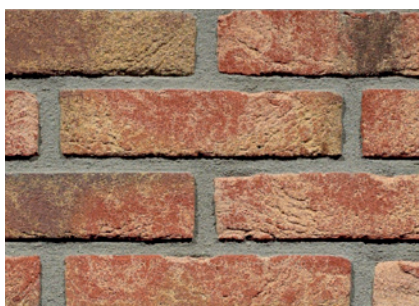

VERDA NR325

WF