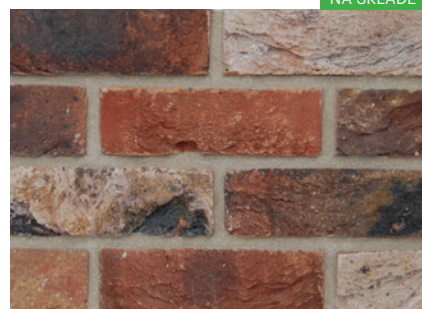

NA SKLADE

LIGHT RUST

NA SKLADE

DARK RUST

NA SKLADE

BEVERLY

Rozmer tehla: 215x101x65 | pásik: 215x65x23 | rohovka: 215x101x65x23  
Nasiakavosť: do 12% | Počet ks/m<sup>2</sup>: 58

CANCUN