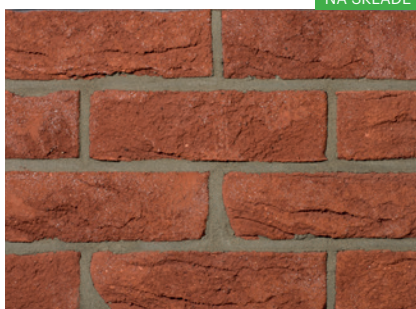

# FORMBACK | WASSERSTRICH

NA SKLADE

FORMBACK HELLROT - BUNT 33

NA SKLADE

FORMBACK ROT - BRAUN 34

NA SKLADE

FORMBACK BUNTGEFLAMMT - 35

NA SKLADE