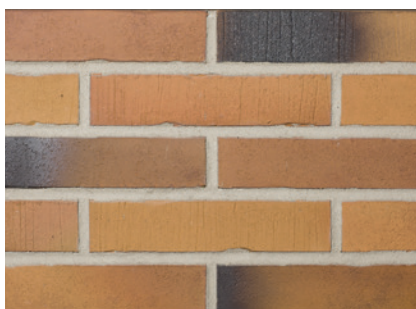

391 OCKERERZ