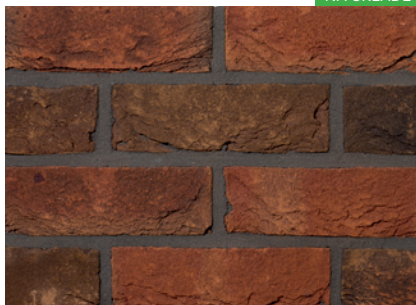

IMPERIA: Rozmer tehla: 240x90x40 | pásik: 240x40x23  
rohovka: 240x90x40x23 | Počet ks/m<sup>2</sup>: 76

**LETO**

**LINDEBLOEM**

**LIVORNO**

**MILANO**

**FIGURE**

**LIORA**

**LOUISE**