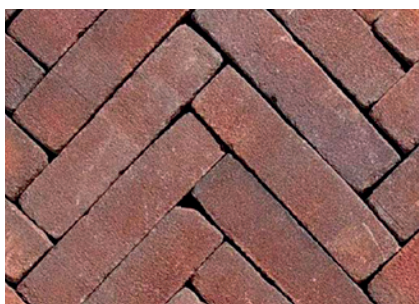

200x50x65

NOVOTON GETROMMELD

200x50x65

PASTORALE MIX GETROMMELD

200x50x65

EUROTON VARIA WS GETROMMELD

200x50x65

RUSTON GETROMMELD