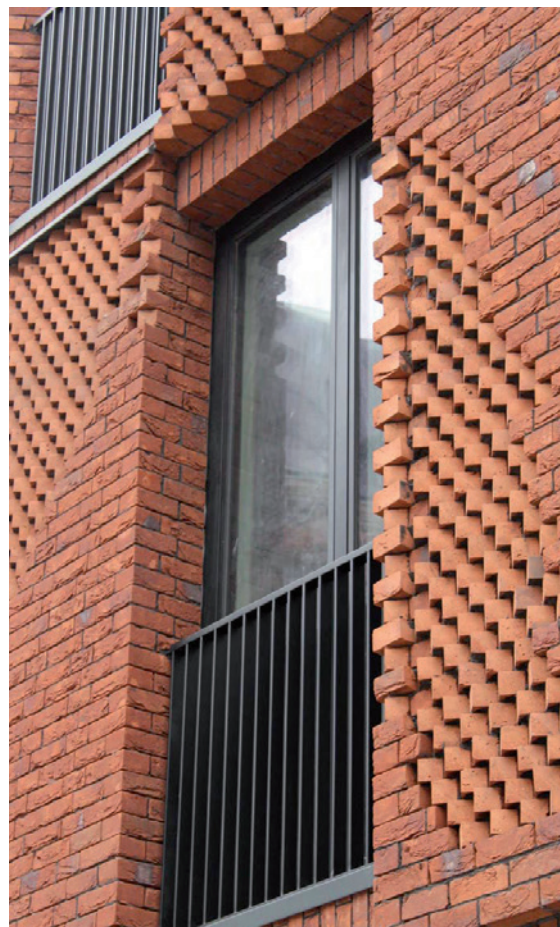

ROCKPANEL SIGNA®

to, čo si sami môžete navrhnuť. Tieto možnosti Vám tak dajú do rúk neobmedzené možnosti a jedinečný vzhľad Vášmu snu o krásnom bývaní. Jednoducho z náčrtu až po samotnú realizáciu.

Signa sa skladá z protipoveternostne odolného panelu Rockpanel® na ktorom je kompozícia tehlových pásiok od Vandersandenu, ktoré sa lepia. Panely sú vyrábané pre Vás a pripravené priamo na použitie. Ich benefitom je Vami navrhnutý a vyrobený jedinečný a pozoruhodný vzhľad.

Signa to je sloboda vášho návrhu. Aj nereálny výzor fasády sa tak môže stať realitou. Vandersanden vyrobí

Pásiky usporiadané presne podľa Vášho návrhu a projektu sú u výrobcu adhezívne viazané na nosný panel Rockpanel®. Panel je vyrobený zo stlačeného a spevneného čadičového minerálneho vlákna, ktorý je vodeodolný a taktiež vysokoodolný voči poveternostným podmienkam.

Variabilita vzoru nie je nijako obmedzená. Na výber je akákoľvek kombinácia produktov od výrobcu Vandersanden. Kompozíciu je možné vytvoriť rôznymi druhmi rezu či už rôzna hrúbka pásika alebo použitie diagonálneho alebo priameho rezu. Tým dosiahneme nádherný a jedinečný reliéf.

Cenu a dostupnosť riešime na požiadanie, nakoľko výroba Rockpanelov je viazaná na dopredu vyhotovenom a navrhnutom projekte.