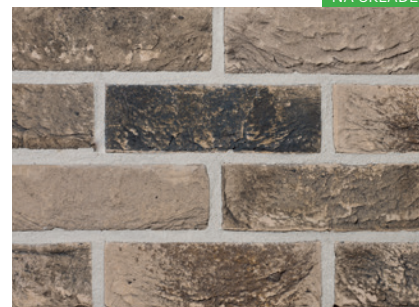

LITHIUM

Rozmer tehla: 210x100x65 | pásik: 210x65x23 | rohovka: 210x100x65x23
Nasiakavosť: do 12% | Počet ks/m²: 58

MILANO: Rozmer tehla: 210x100x50 | pásik: 210x50x23
rohovka: 210x100x50x23 | Počet ks/m²: 72