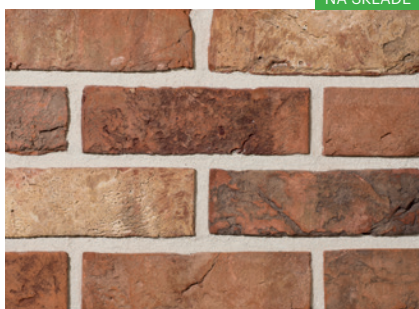

NA SKLADE

CIENNA LR621