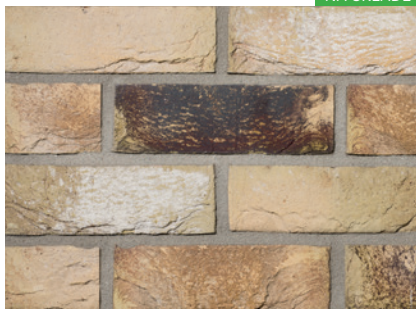

IMPERIA: Rozmer tehla: 240x90x40 | pásik: 240x40x23  
rohovka: 240x90x40x23 | Počet ks/m<sup>2</sup>: 76

**LETO**

**LINDEBLOEM**

**LIVORNO**

**MILANO**

**FIGURE**

**LIORA**

**LOUISE**