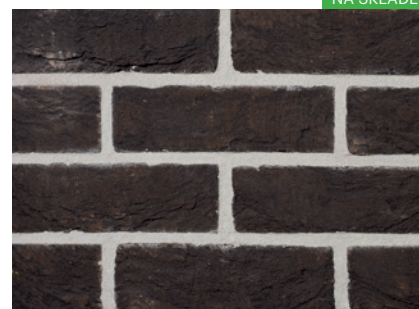

**VECTO**

**VICTORIA**

**VIOLA**

**VIOLA LIGHT**

Rozmer tehla: 210x100x65 | pásik: 210x65x23 | rohovka: 210x100x65x23  
 Nasiakavosť: do 12% | Počet ks/m<sup>2</sup>: 58

WICKFORD

ZINNIA

NA SKLADE